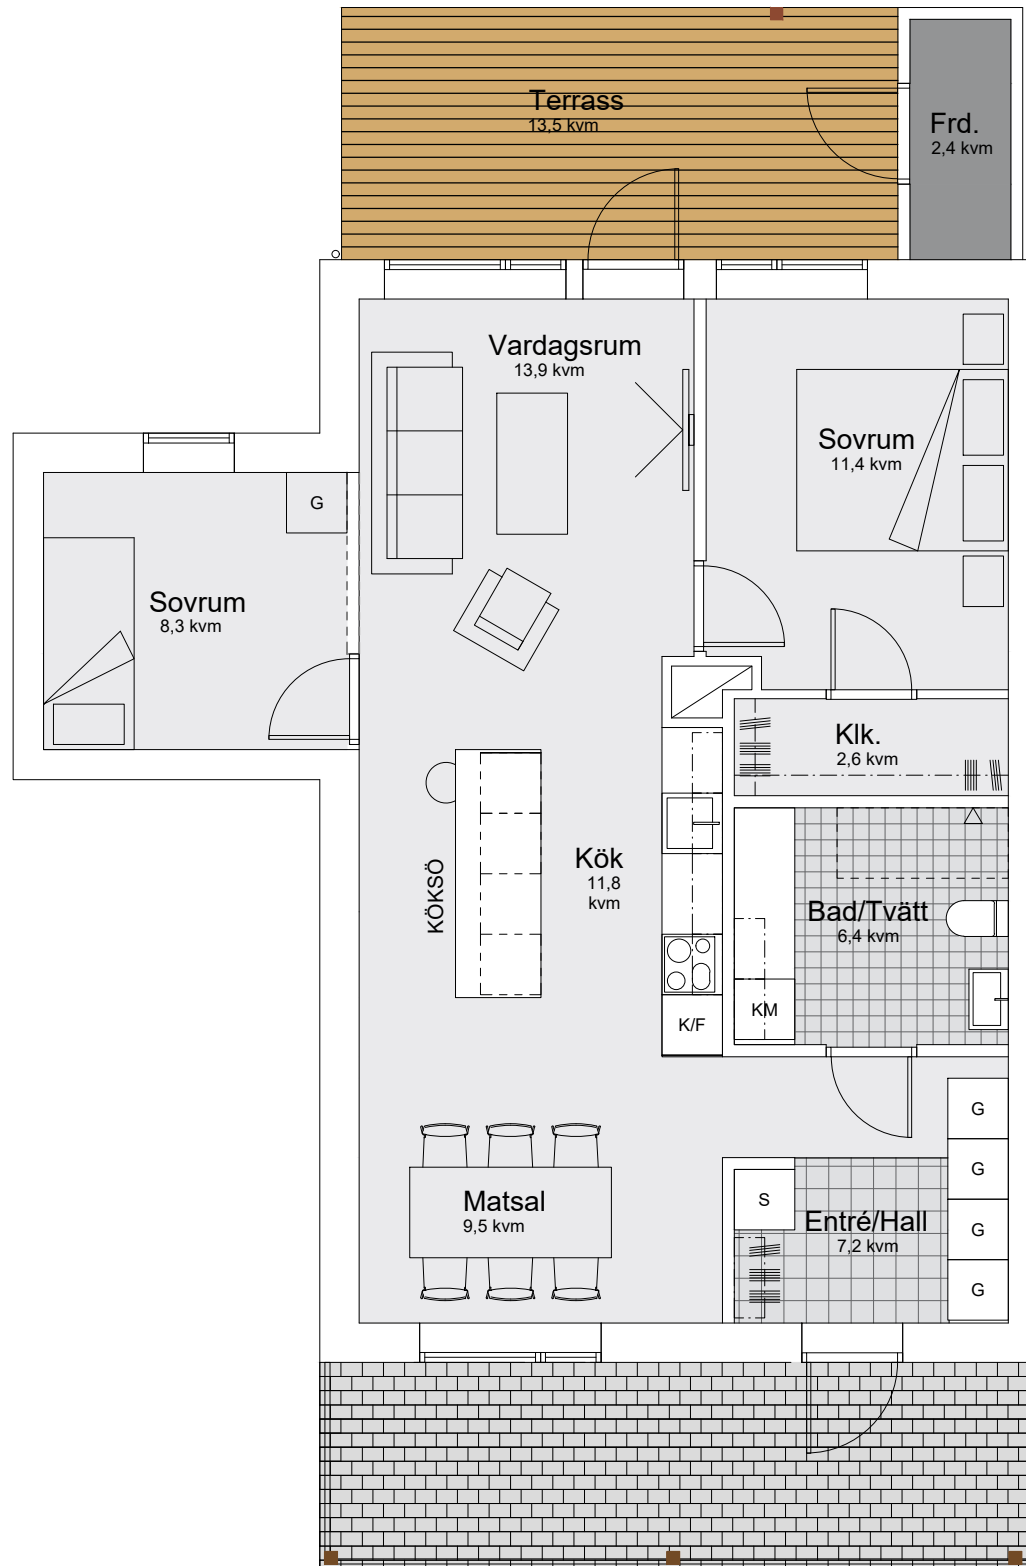

Rabarbervägen 52

3 RoK

74m²

FÖRKLARINGAR

- K/F KYL/FRYS
- DM DISKMASKIN
- S STÄDSKÅP
- G GARDEROB
- / SCHAKT
- KLK KLÄDKAMMARE
- FRD. FÖRRÅD
- KÖK INDUKTIONSHÄLL
- KM KOMBINERAD TVÄTT/TORK

SEKTION

0 1 2 3 4 5 Meter

SKALA 1:75 ORIGINALSKALA I FORMAT A3

SITUATIONSPLAN