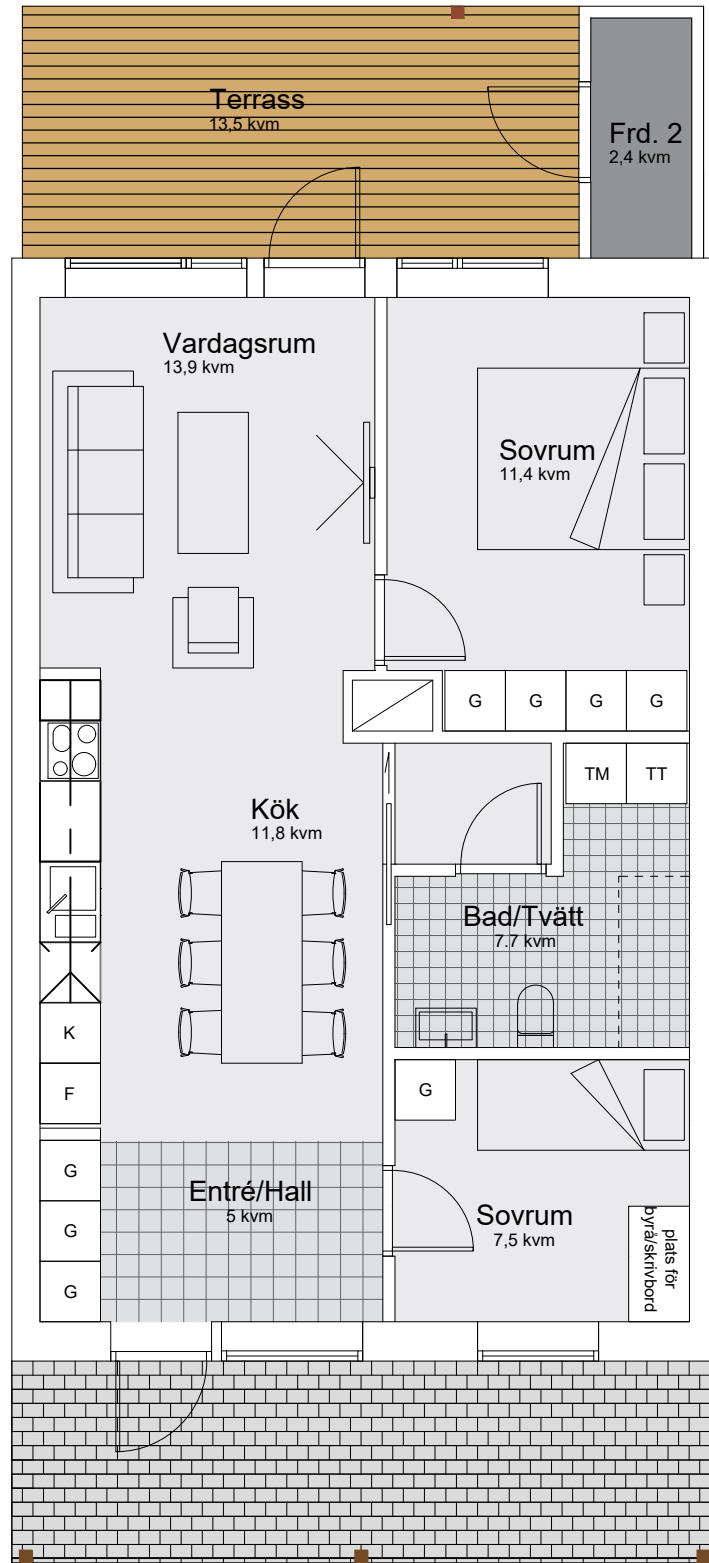

Rabarbervägen 20

3 RoK

65m²

FÖRKLARINGAR

- K/F KYL/FRYS
- DM DISKMASKIN
- S STÄDSKÅP
- G GARDEROB
- / SCHAKT
- KLK KLÄDKAMMARE
- FRD. FÖRRÅD
- ☐ INDUKTIONSHÄLL
- KM KOMBINERAD TVÄTT/TORK

SEKTION

0 1 2 3 4 5 Meter

SKALA 1:75 ORIGINALSKALA I FORMAT A3

SITUATIONSPLAN