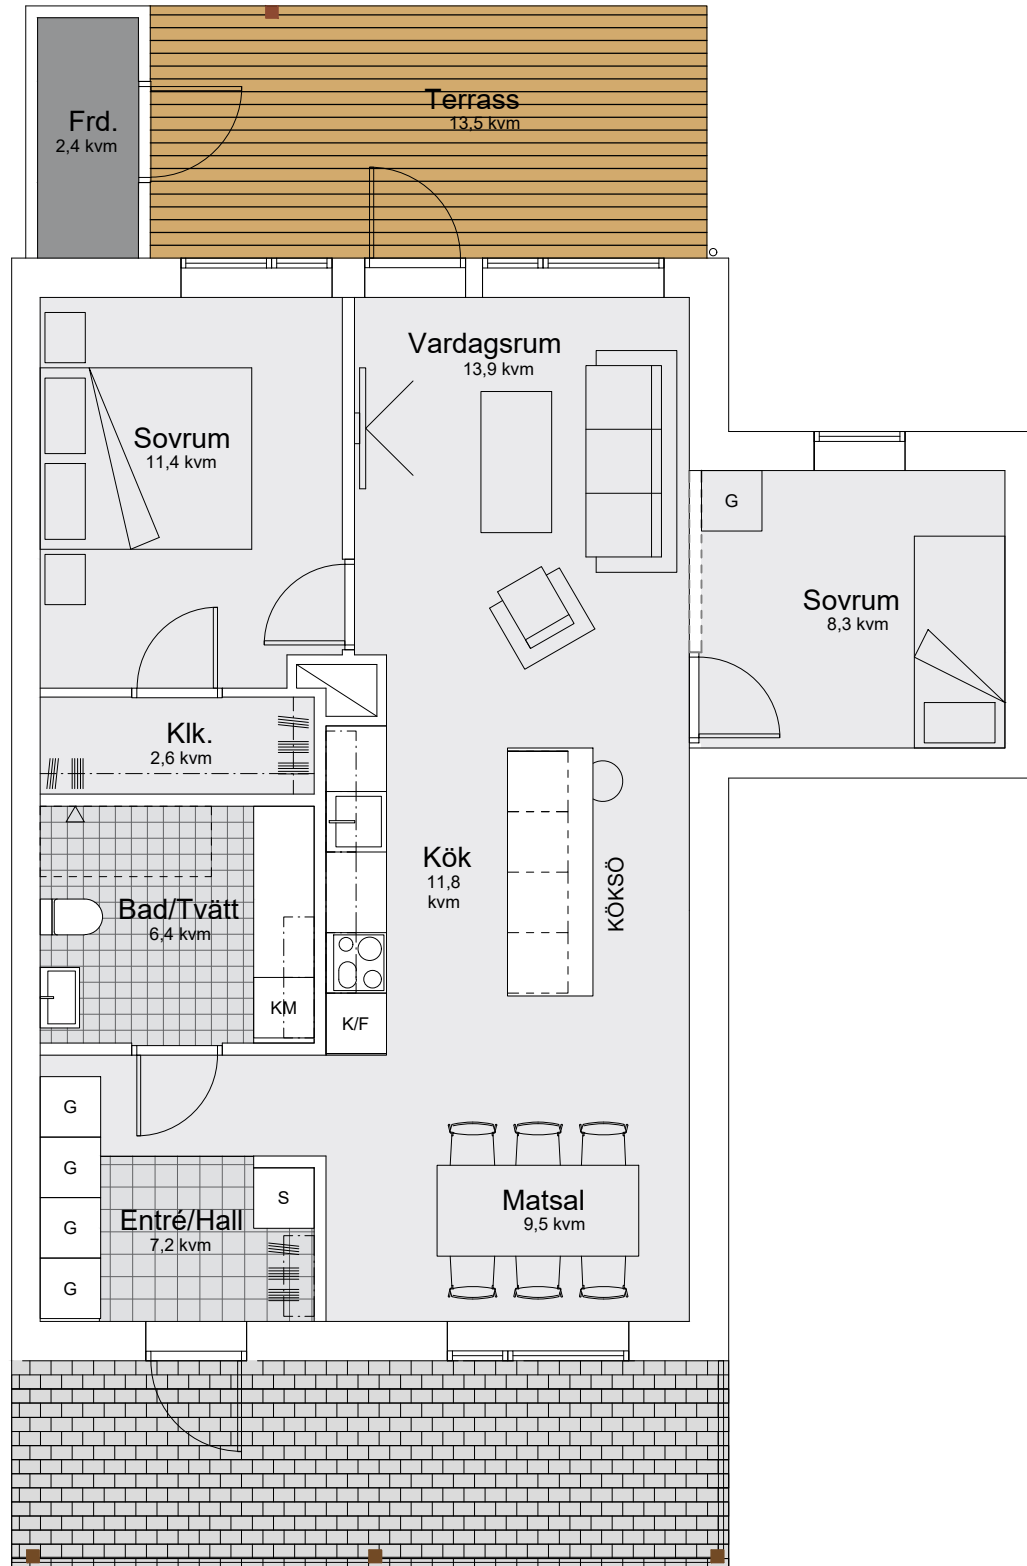

Jordgubbsvägen 37

3 RoK

74m²

FÖRKLARINGAR

- K/F KYL/FRYS
- DM DISKMASKIN
- S STÄDSKÅP
- G GARDEROB
- / SCHAKT
- KLK KLÄDKAMMARE
- FRD. FÖRRÅD
- Ø INDUKTIONSHÄLL
- KM KOMBINERAD TVÄTT/TORK

SEKTION

0 1 2 3 4 5 Meter

SKALA 1:75 ORIGINALSKALA I FORMAT A3

SITUATIONSPLAN