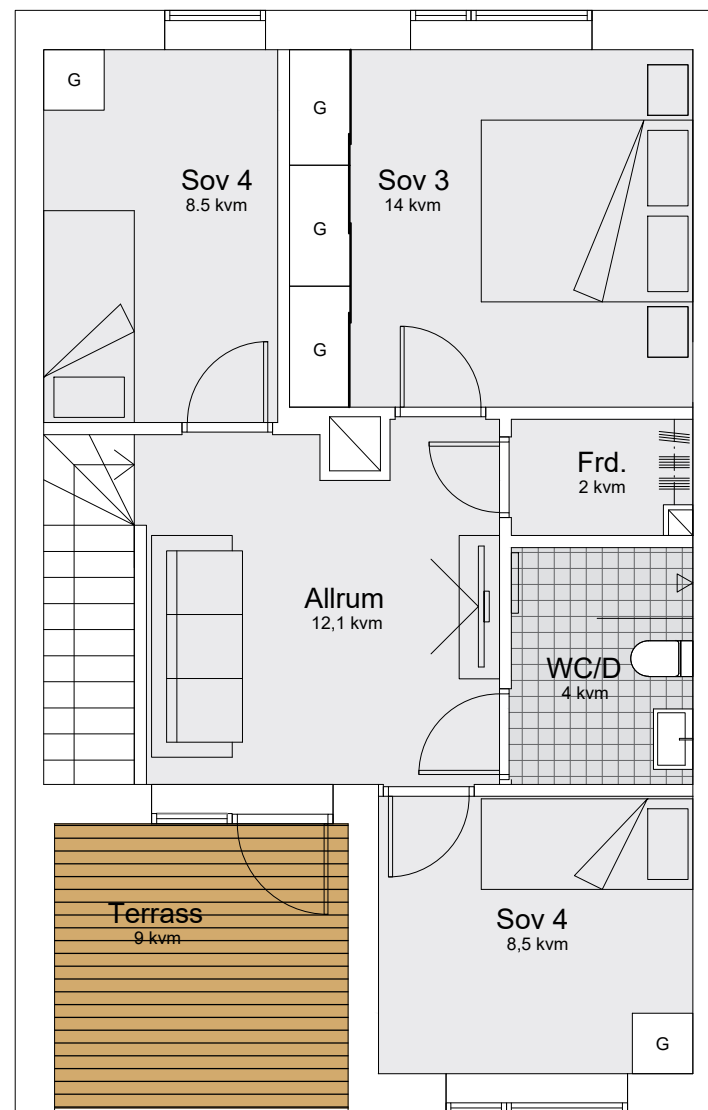

Jordgubbsvägen 35B - 1102

Plan 1

Plan 2

5 RoK

121m²

FÖRKLARINGAR

- K/F KYL/FRYS
- DM DISKMASKIN
- S STÄDSKÅP
- G GARDEROB
- / SCHAKT
- KLK KLÄDKAMMARE
- FRD. FÖRRÅD
- IK INDUKTIONSHÄLL
- KM KOMBINERAD TVÄTT/TORK

SEKTION

0 1 2 3 4 5 Meter

SKALA 1:75 ORIGINALSKALA I FORMAT A3

SITUATIONSPLAN