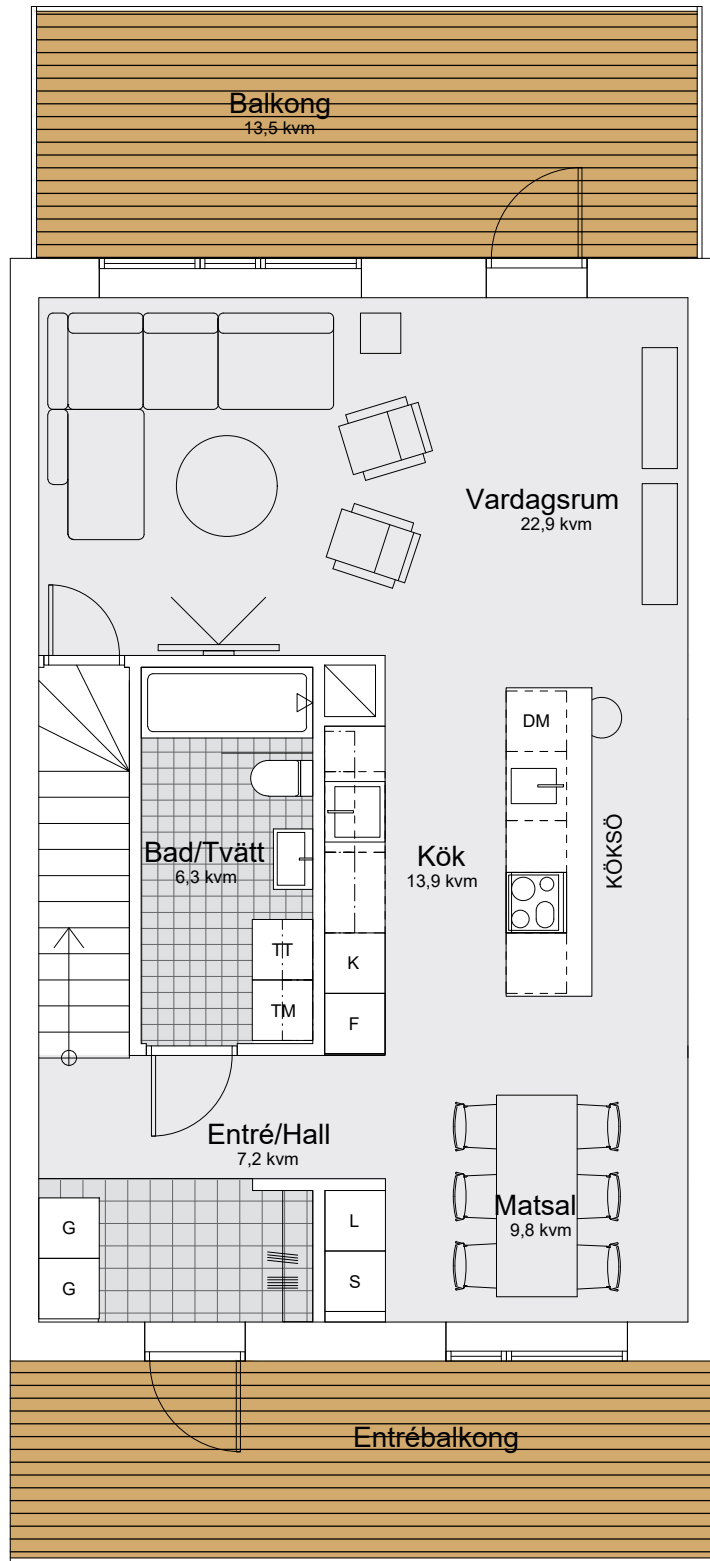

Jordgubbsvägen 35B - 1102

Plan 1

Plan 2

5 RoK

121m²

FÖRKLARINGAR

- K/F KYL/FRYS
- DM DISKMASKIN
- S STÄDSKÅP
- G GARDEROB
- / SCHAKT
- KLK KLÄDKAMMARE
- FRD. FÖRRÅD
- IK INDUKTIONSHÄLL
- KM KOMBINERAD TVÄTT/TORK

SEKTION

0 1 2 3 4 5 Meter

SKALA 1:75 ORIGINALSKALA I FORMAT A3

SITUATIONSPLAN