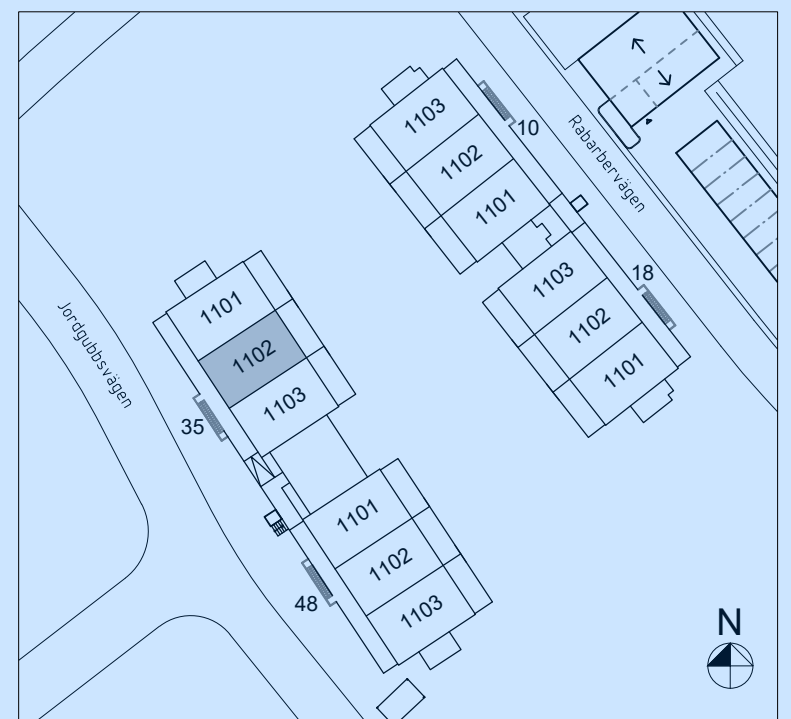

Jordgubbsvägen 35B - 1102

Plan 1

Plan 2

5 RoK

121m²

FÖRKLARINGAR

- K/F KYL/FRYS
- DM DISKMASKIN
- S STÄDSKÅP
- G GARDEROB
- / SCHAKT
- KLK KLÄDKAMMARE
- FRD. FÖRRÅD
- IK INDUKTIONSHÄLL
- KM KOMBINERAD TVÄTT/TORK

SEKTION

0 1 2 3 4 5 Meter

SKALA 1:75 ORIGINALSKALA I FORMAT A3

SITUATIONSPLAN