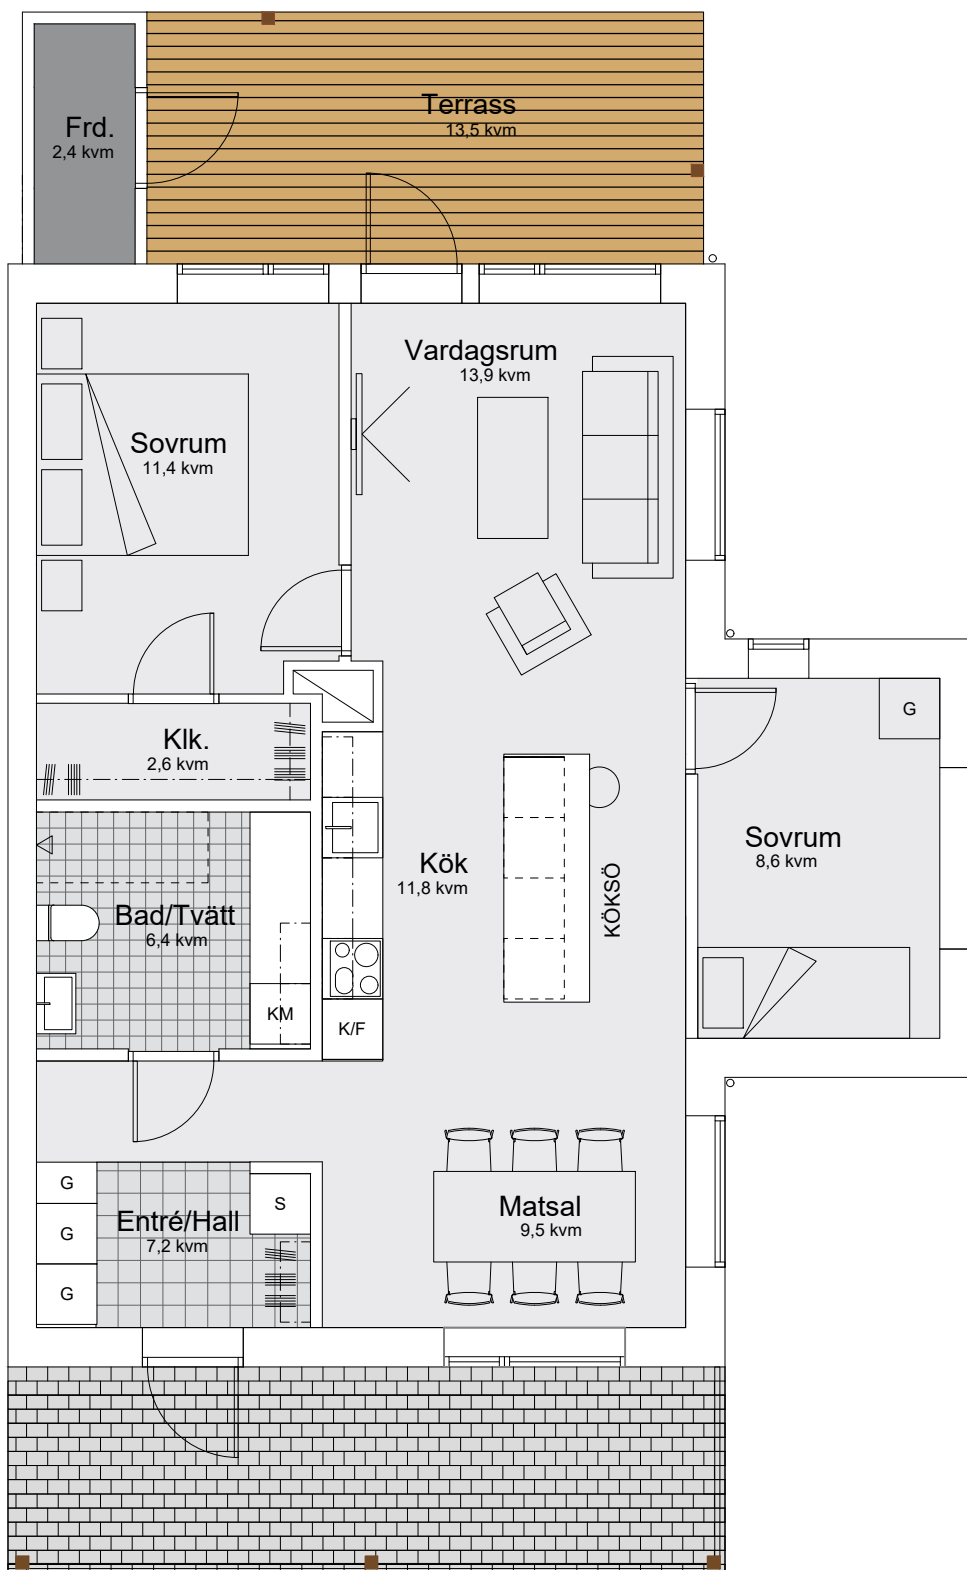

Rabarbervägen 46

3 RoK 74m²

FÖRKLARINGAR

- K/F KYL/FRYS
- DM DISKMASKIN
- S STÄDSKÅP
- G GARDEROB
- / SCHAKT
- KLK KLÄDKAMMARE
- FRD. FÖRRÅD
- Ø INDUKTIONSHÄLL
- KM KOMBINERAD TVÄTT/TORK

SEKTION

0 1 2 3 4 5 Meter

SKALA 1:75 ORIGINALSKALA I FORMAT A3

SITUATIONSPLAN