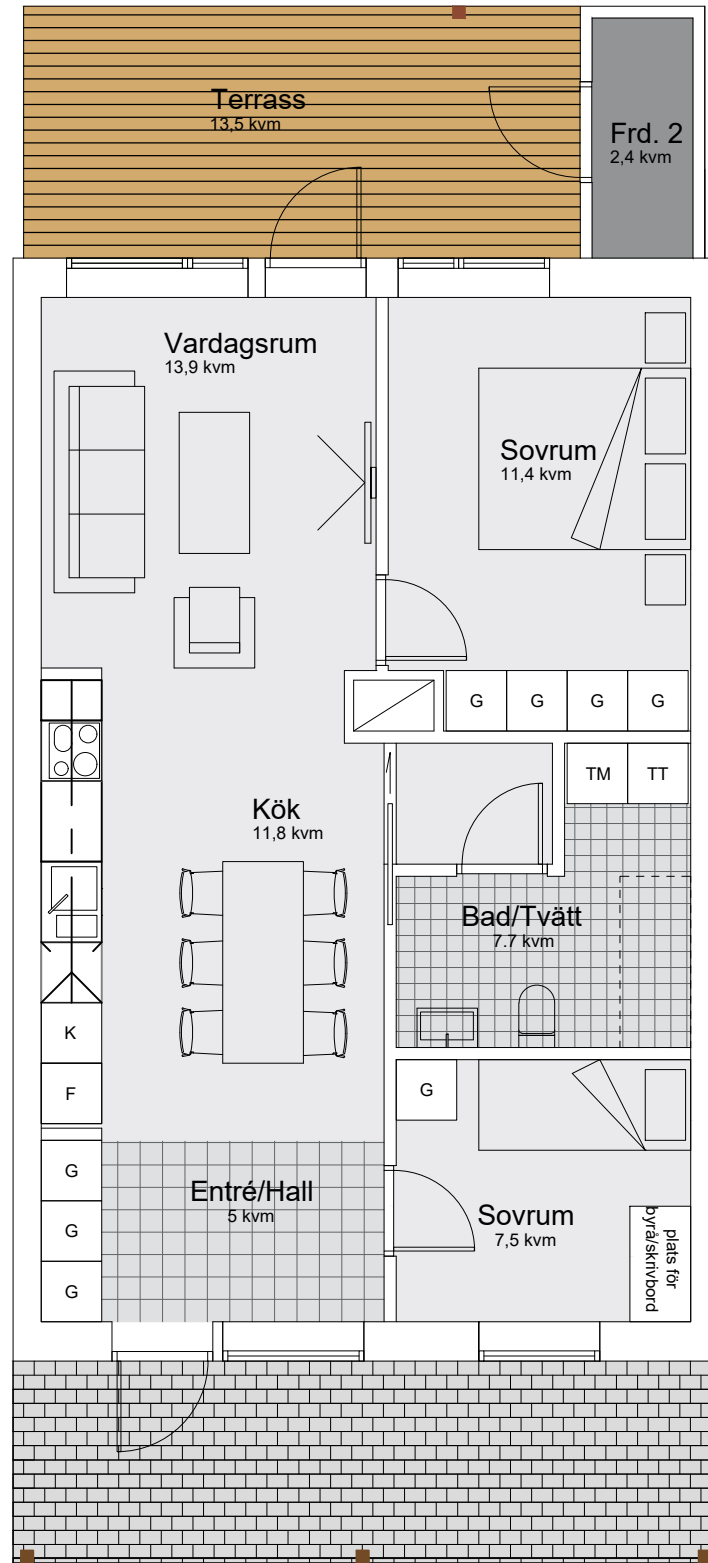

Rabarbervägen 50

3 RoK

65m²

FÖRKLARINGAR

- K/F KYL/FRYS
- DM DISKMASKIN
- S STÄDSKÅP
- G GARDEROB
- / SCHAKT
- KLK KLÄDKAMMARE
- FRD. FÖRRÅD
- OG INDUKTIONSHÄLL
- KM KOMBINERAD TVÄTT/TORK

SEKTION

0 1 2 3 4 5 Meter

SKALA 1:75 ORIGINALSKALA I FORMAT A3

SITUATIONSPLAN