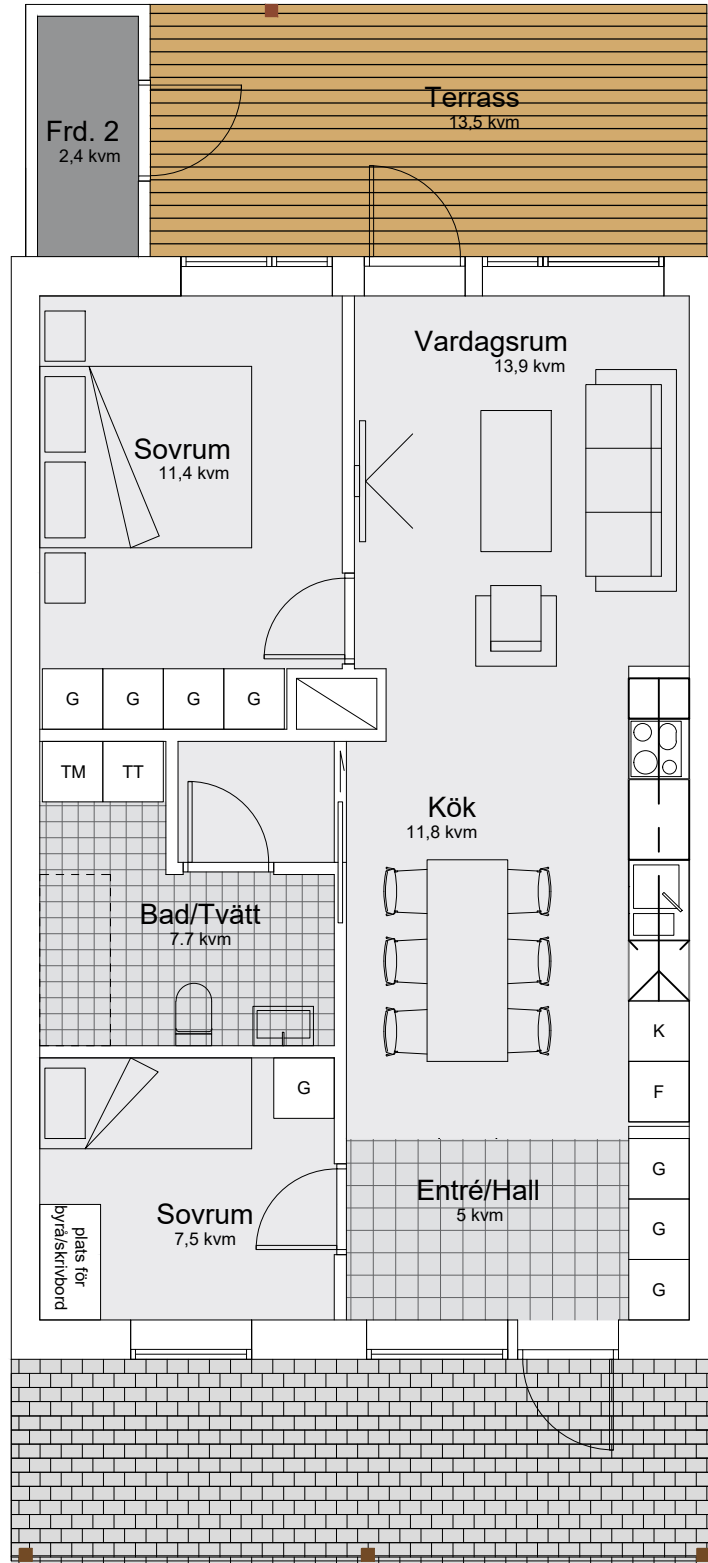

Rabarbervägen 12

3 RoK 65m²

FÖRKLARINGAR

- K/F KYL/FRYS
- DM DISKMASKIN
- S STÄDSKÅP
- G GARDEROB
- / SCHAKT
- KLK KLÄDKAMMARE
- FRD. FÖRRÅD
- IG INDUKTIONSHÄLL
- KM KOMBINERAD TVÄTT/TORK

SEKTION

SKALA 1:75 ORIGINALSKALA I FORMAT A3

SITUATIONSPLAN