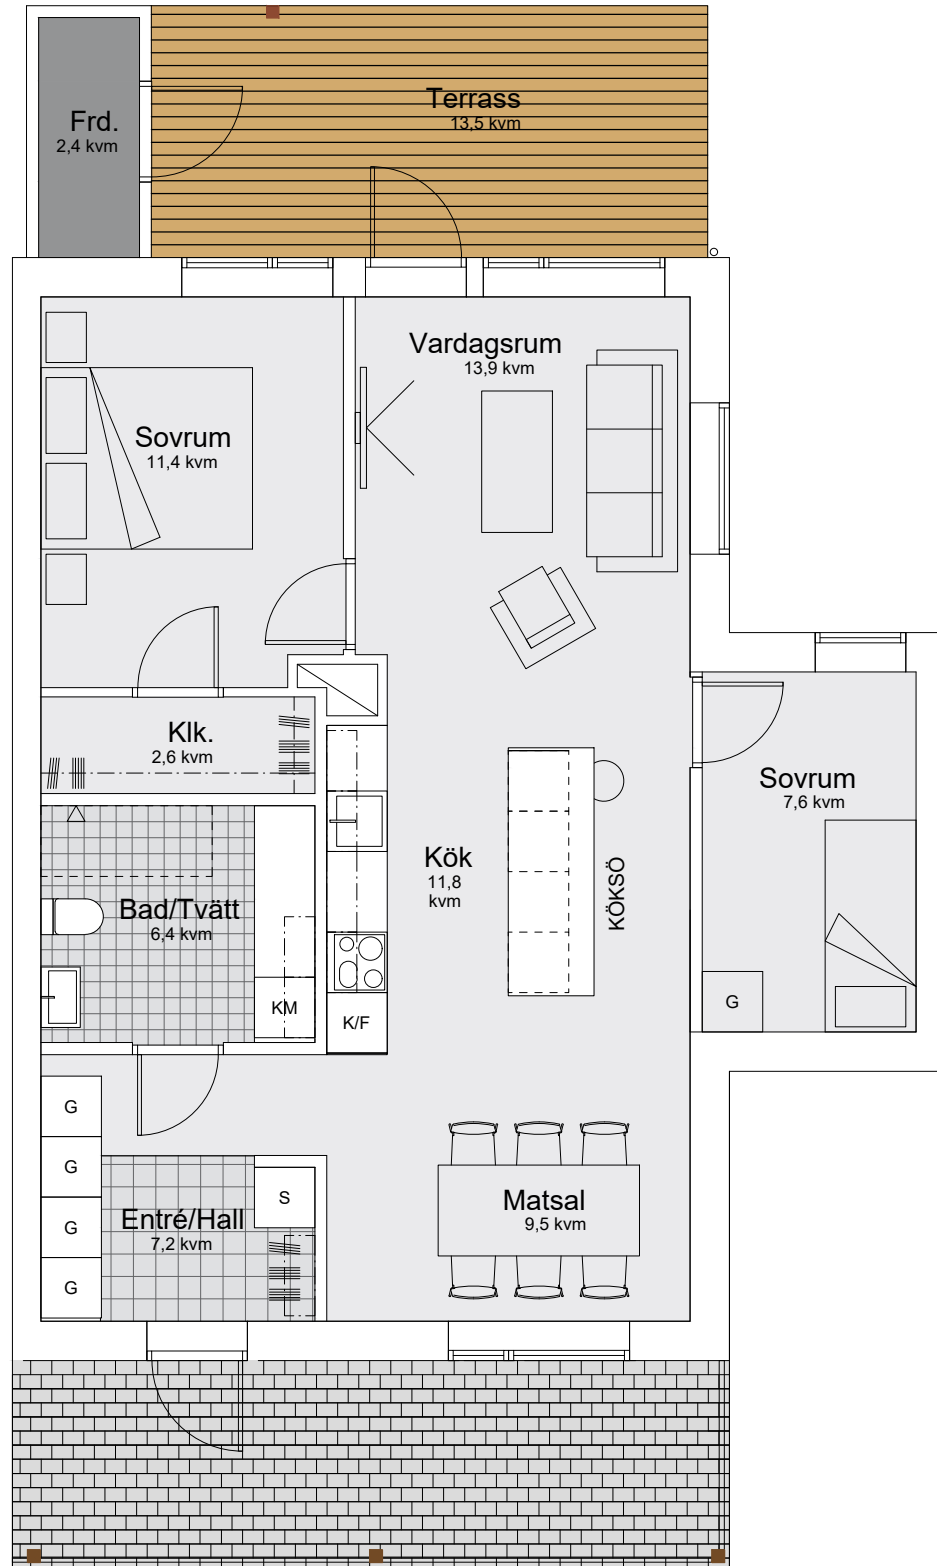

Rabarbervägen 14

3 RoK 74m²

FÖRKLARINGAR

- K/F KYL/FRYS
- DM DISKMASKIN
- S STÄDSKÅP
- G GARDEROB
- / SCHAKT
- KLK KLÄDKAMMARE
- FRD. FÖRRÅD
- ☐ INDUKTIONSHÄLL
- KM KOMBINERAD TVÄTT/TORK

SEKTION

0 1 2 3 4 5 Meter

SKALA 1:75 ORIGINALSKALA I FORMAT A3

SITUATIONSPLAN