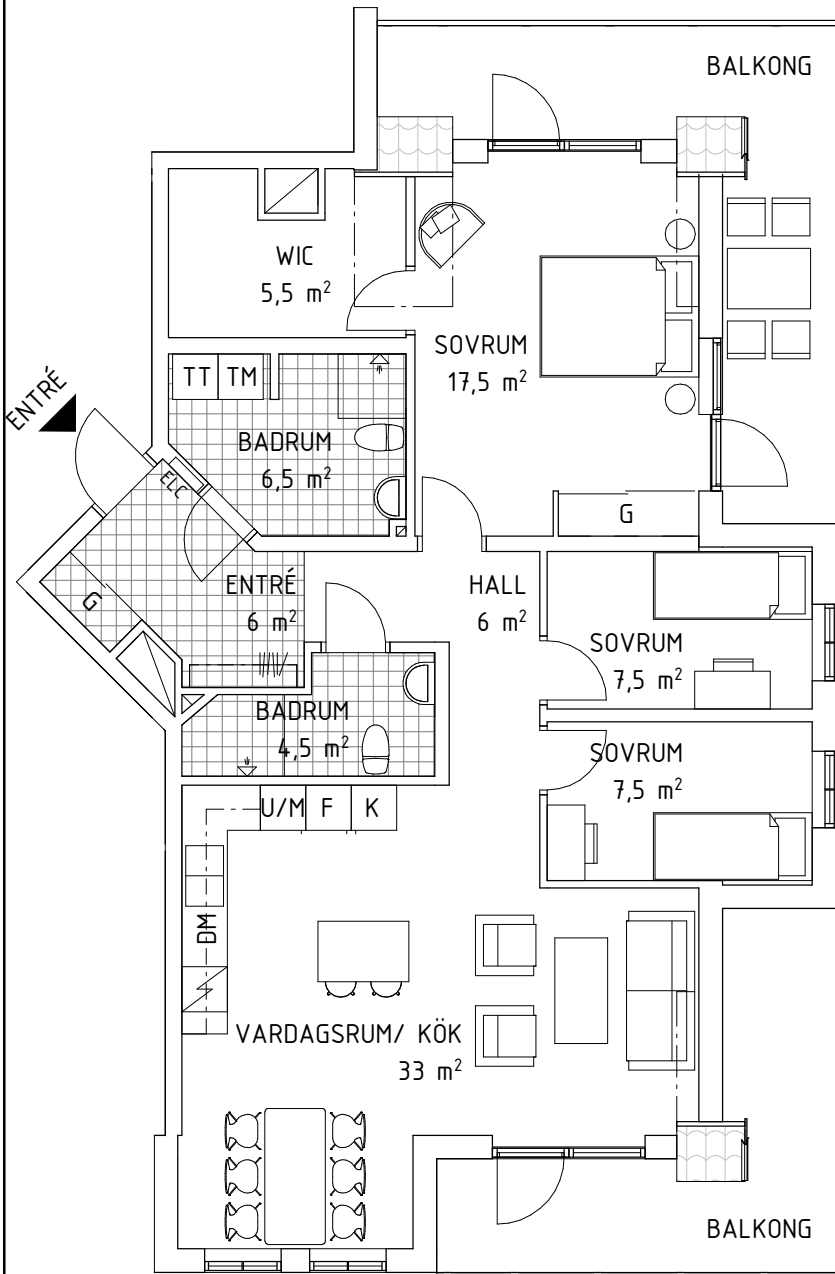

4 RUM OCH KÖK

99,7 m²
Lägenhet B-1203

- G GARDEROB
- ST STÄDSKÅP
- HS HÖGSKÅP
- TM TVÄTTMASKIN
- TT TORKTUMLARE
- KM KOMBIMASKIN
- ELC EL/ MEDIACENTRAL
- K KYL
- F FRYS
- U/M UGN/ MICRO
- DM DISKMASKIN
- DISKHO DISKHO
- SPIS SPIS
- LÄGRE TAKHÖJD,
1,9 m VID LINJE
CA 0,7 m SOM LÄGST
- WIC WALK IN CLOSET

HUS A

HUS B