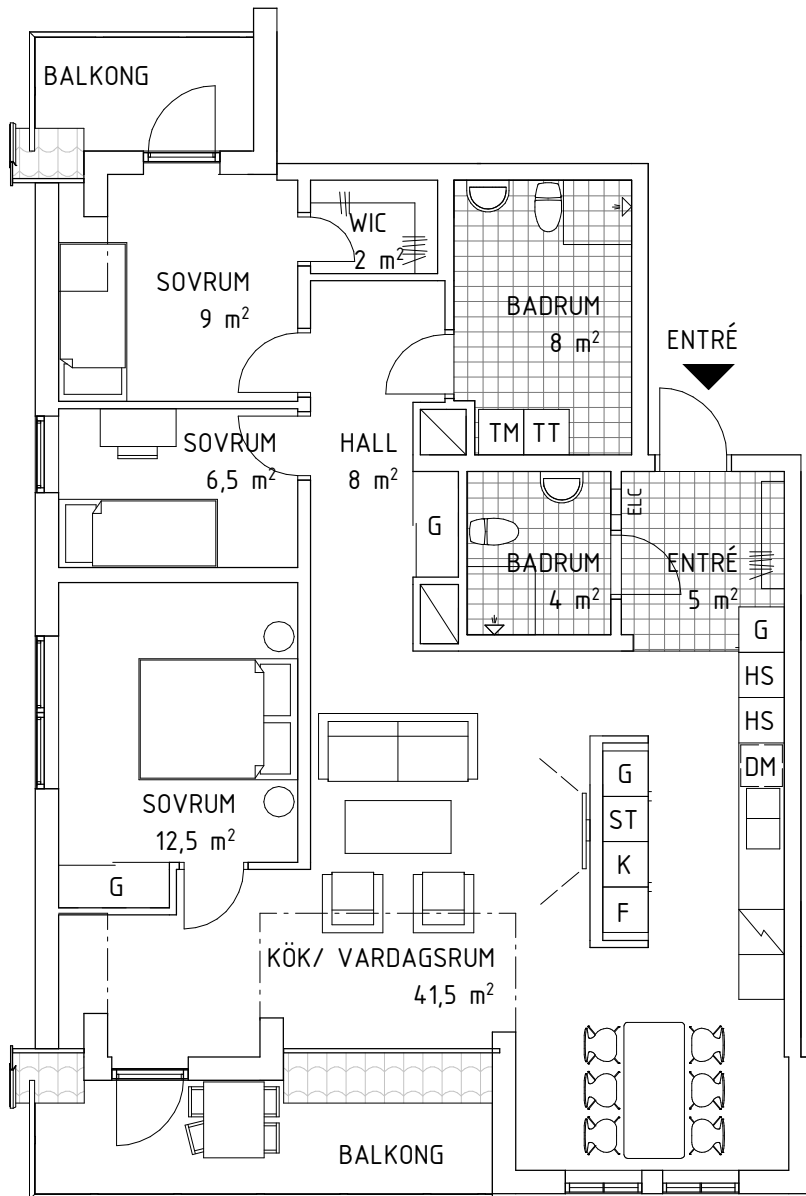

4 RUM OCH KÖK

103,5 m²
Lägenhet B-1201

- G GARDEROB
- ST STÄDSKÅP
- HS HÖGSKÅP
- TM TVÄTTMASKIN
- TT TORKTUMLARE
- KM KOMBIMASKIN
- ELC EL/ MEDIACENTRAL
- K KYL
- F FRYS
- U/M UGN/ MICRO
- DM DISKMASKIN
- DISKHO DISKHO
- SPIS SPIS
- LÄGRE TAKHÖJD, 1,9 m VID LINJE CA 0,7 m SOM LÄGST
- WIC WALK IN CLOSET

HUS A

HUS B