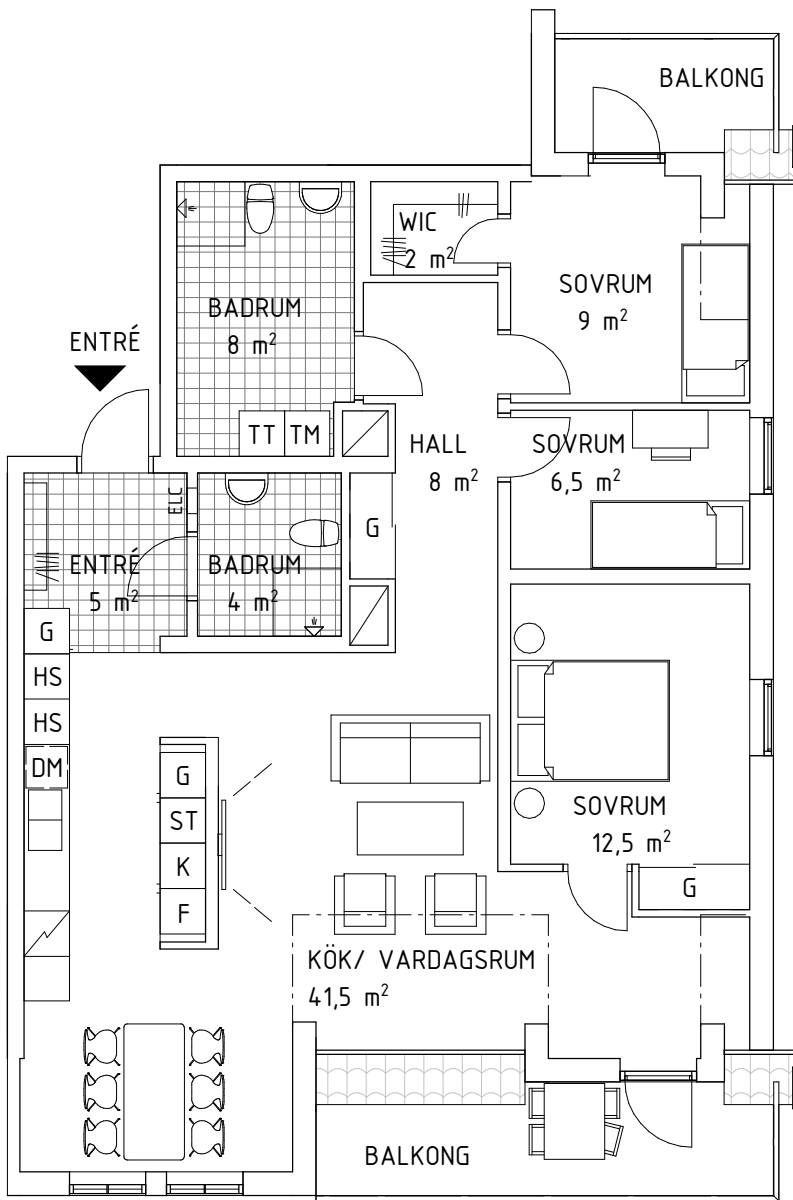

4 RUM OCH KÖK

103,5 m²
Lägenhet A-1201

- G GARDEROB
- ST STÄDSKÅP
- HS HÖGSKÅP
- TM TVÄTTMASKIN
- TT TORKTUMLARE
- KM KOMBIMASKIN
- ELC EL/ MEDIACENTRAL
- K KYL
- F FRYS
- U/M UGN/ MICRO
- DM DISKMASKIN
- DISKHO DISKHO
- SPIS SPIS
- LÄGRE TAKHÖJD,
1,9 m VID LINJE
CA 0,7 m SOM LÄGST
- WIC WALK IN CLOSET

HUS A

HUS B