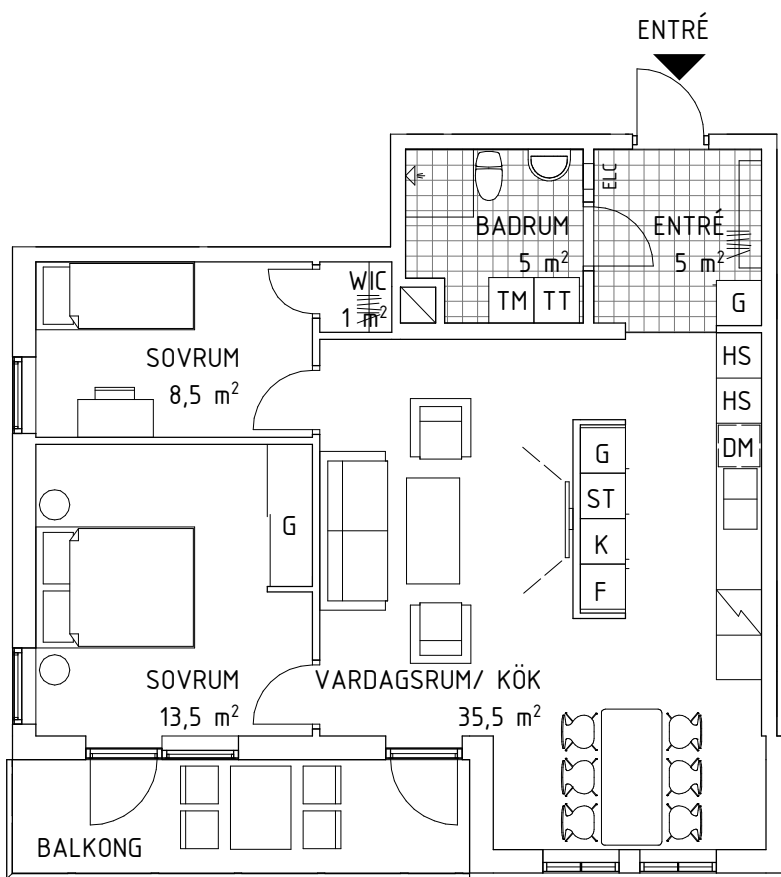

3 RUM OCH KÖK

71,5 m²
Lägenhet B-1102

- G GARDEROB
- ST STÄDSKÅP
- HS HÖGSKÅP
- TM TVÄTTMASKIN
- TT TORKTUMLARE
- KM KOMBIMASKIN
- ELC EL/ MEDIACENTRAL
- K KYL
- F FRYS
- U/M UGN/ MICRO
- DM DISKMASKIN
- DKSKHO DISKHO
- SPIS SPIS
- LÄGRE TAKHÖJD,
1,9 m VID LINJE
CA 0,7 m SOM LÄGST
- WIC WALK IN CLOSET

HUS A

HUS B