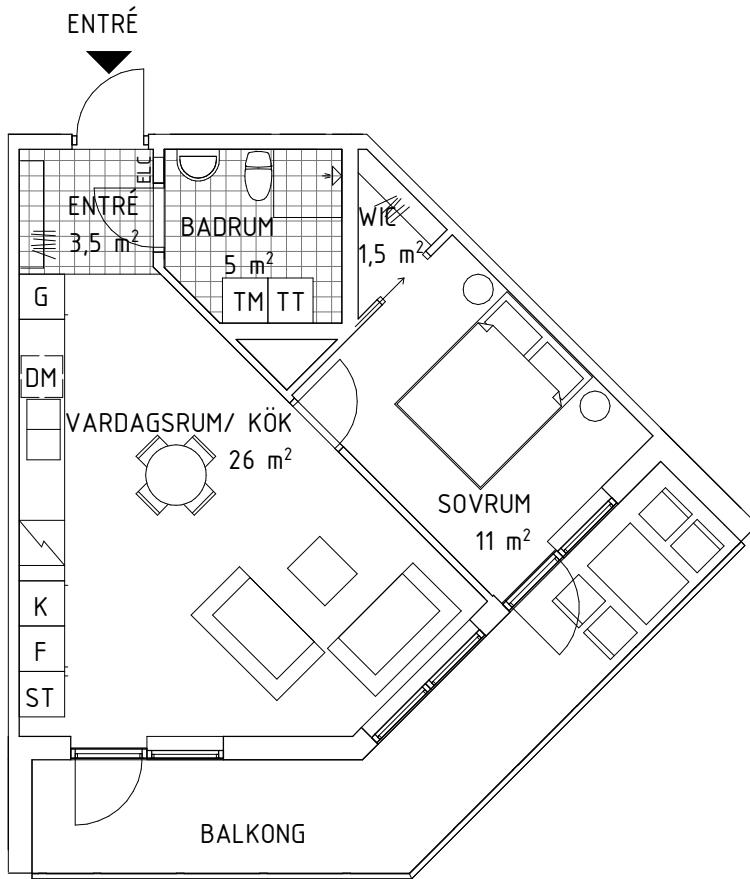

# 2 RUM OCH KÖK

49,5 m<sup>2</sup>  
Lägenhet B-1103

- G GARDEROB
- ST STÄDSKÅP
- HS HÖGSKÅP
- TM TVÄTTMASKIN
- TT TORKTUMLARE
- KM KOMBIMASKIN
- ELC EL/ MEDIACENTRAL
- K KYL
- F FRYS
- U/M UGN/ MICRO
- DM DISKMASKIN
- DISKHO DISKHO
- SPIS SPIS
- LÄGRE TAKHÖJD,  
1,9 m VID LINJE  
CA 0,7 m SOM LÄGST
- WIC WALK IN CLOSET

HUS A

HUS B