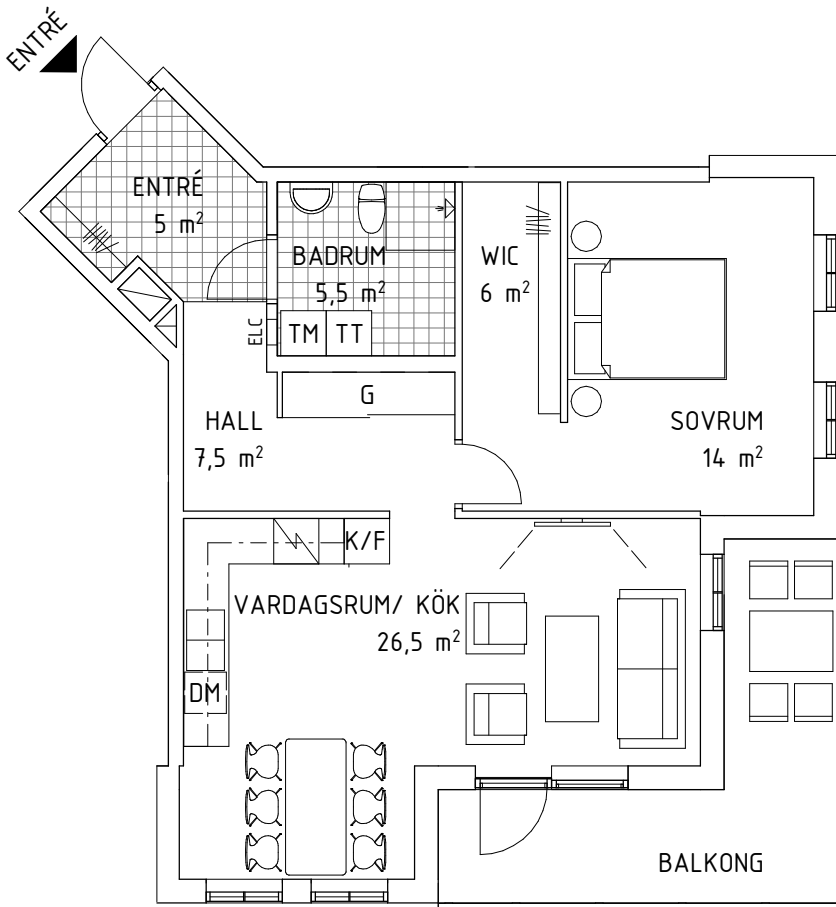

# 2 RUM OCH KÖK

67,8 m<sup>2</sup>  
Lägenhet B-1104

- G GARDEROB
- ST STÄDSKÅP
- HS HÖGSKÅP
- TM TVÄTTMASKIN
- TT TORKTUMLARE
- KM KOMBIMASKIN
- ELC EL/ MEDIACENTRAL
- K KYL
- F FRYS
- U/M UGN/ MICRO
- DM DISKMASKIN
- DISKHO
- SPIS
- LÄGRE TAKHÖJD,  
1,9 m VID LINJE  
CA 0,7 m SOM LÄGST
- WIC WALK IN CLOSET

HUS A

HUS B