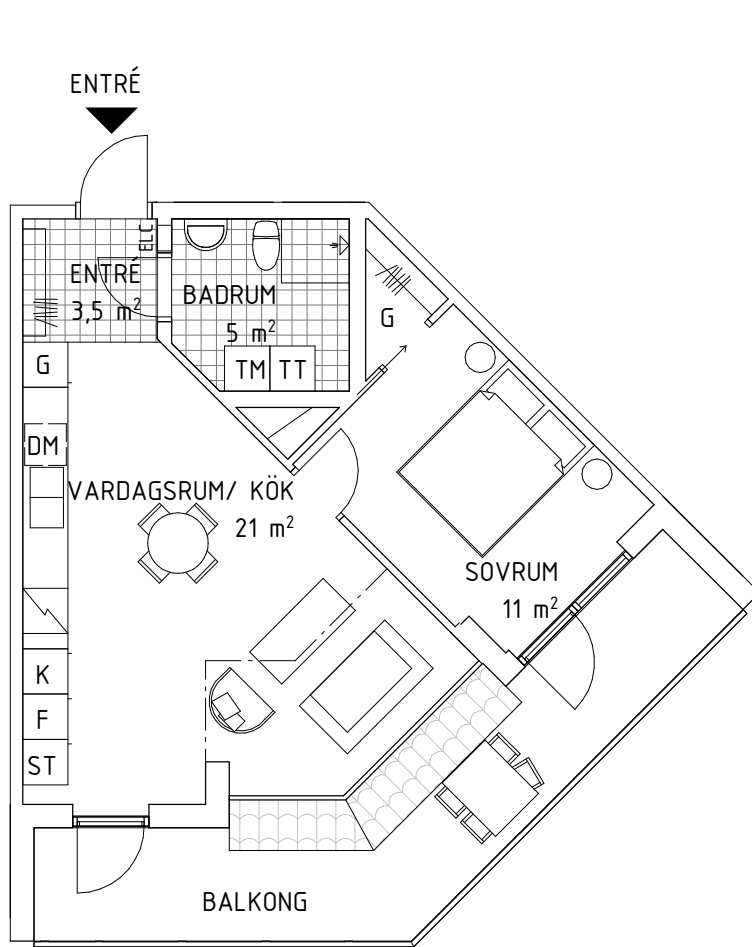

# 1 RUM OCH KÖK

44 m<sup>2</sup>  
Lägenhet B-1202

- G GARDEROB
- ST STÄDSKÅP
- HS HÖGSKÅP
- TM TVÄTTMASKIN
- TT TORKTUMLARE
- KM KOMBIMASKIN
- ELC EL/ MEDIACENTRAL
- K KYL
- F FRYSS
- U/M UGN/ MICRO
- DM DISKMASKIN
- DISKHO DISKHO
- SPIS SPIS
- LÄGRE TAKHÖJD,  
1,9 m VID LINJE  
CA 0,7 m SOM LÄGST
- WIC WALK IN CLOSET

HUS A

HUS B