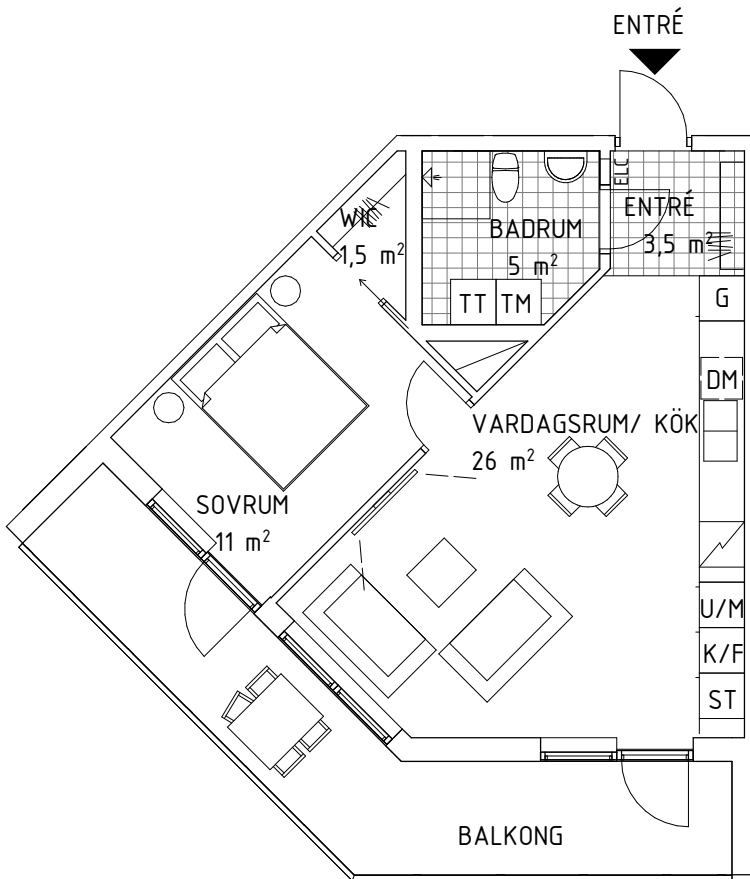

2 RUM OCH KÖK

49,5 m²

Lägenhet A-1103

- G GARDEROB
- ST STÄDSKÅP
- HS HÖGSKÅP
- TM TVÄTTMASKIN
- TT TORKTUMLARE
- KM KOMBIMASKIN
- ELC EL/ MEDIACENTRAL
- K KYL
- F FRYS
- U/M UGN/ MICRO
- U/M KOMBINERAD UGN/MICRO UNDER SPISHÄLL
- DM DISKMASKIN
- DISKHO
- SPIS
- SCHAKT
- LÄGRE TAKHÖJD, 1,9 m VID LINJE CA 0,7 m SOM LÄGST
- WIC WALK IN CLOSET

HUS A

HUS B