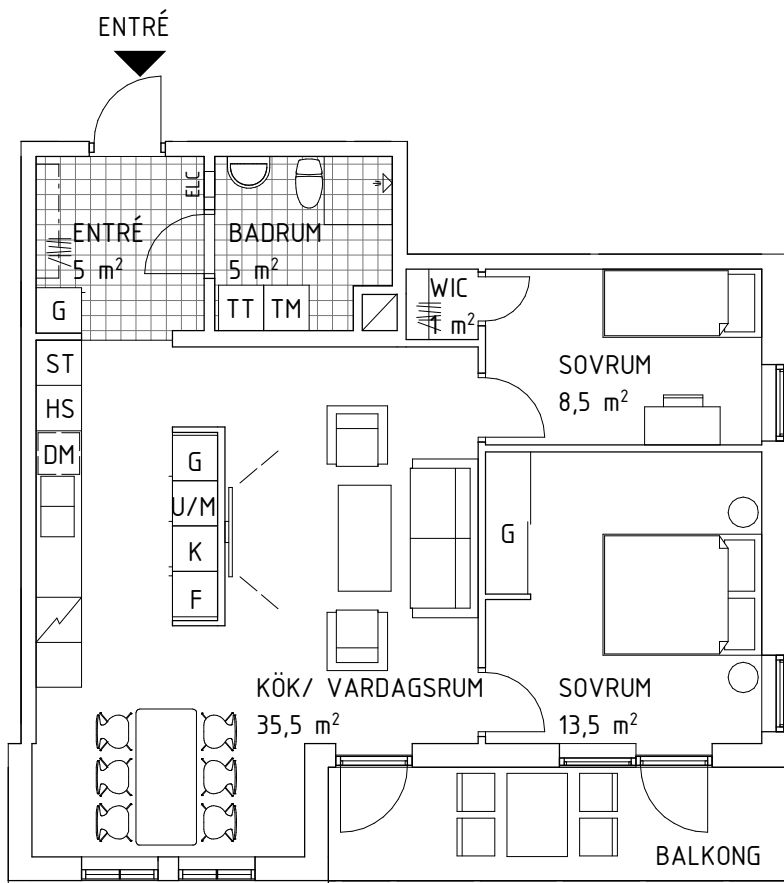

# 3 RUM OCH KÖK

72,4 m<sup>2</sup>  
Lägenhet A-1102

- G GARDEROB
- ST STÄDSKÅP
- HS HÖGSKÅP
- TM TVÄTTMASKIN
- TT TORKTUMLARE
- KM KOMBIMASKIN
- ELC EL/ MEDIACENTRAL
- K KYL
- F FRYS
- U/M UGN/ MICRO
- U/M KOMBINERAD UGN/MICRO UNDER SPISHÄLL
- DM DISKMASKIN
- DISKHO
- SPIS
- SCHAKT
- LÄGRE TAKHÖJD, 1,9 m VID LINJE CA 0,7 m SOM LÄGST
- WIC WALK IN CLOSET

HUS A

HUS B