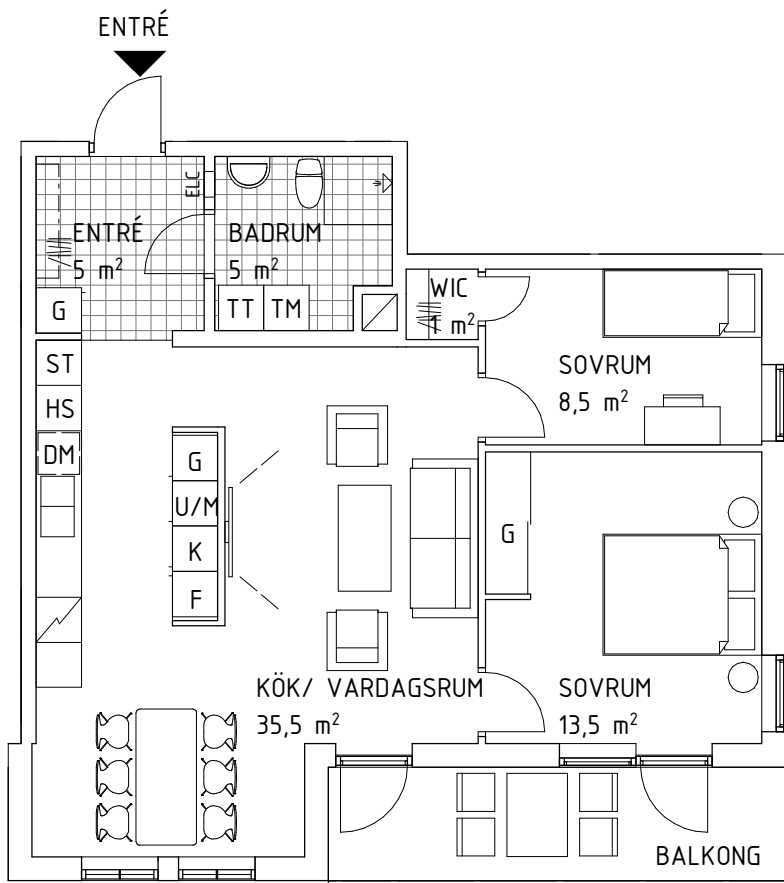

# 3 RUM OCH KÖK

72,4 m<sup>2</sup>  
Lägenhet A-1002

- G GARDEROB
- ST STÄDSKÅP
- HS HÖGSKÅP
- TM TVÄTTMASKIN
- TT TORKTUMLARE
- KM KOMBIMASKIN
- ELC EL/ MEDIACENTRAL
- K KYL
- F FRYS
- U/M UGN/ MICRO
- U/M KOMBINERAD UGN/MICRO UNDER SPISHÄLL
- DM DISKMASKIN
- DISKHO
- SPIS
- SCHAKT
- LÄGRE TAKHÖJD, 1,9 m VID LINJE CA 0,7 m SOM LÄGST
- WIC WALK IN CLOSET

HUS A

HUS B