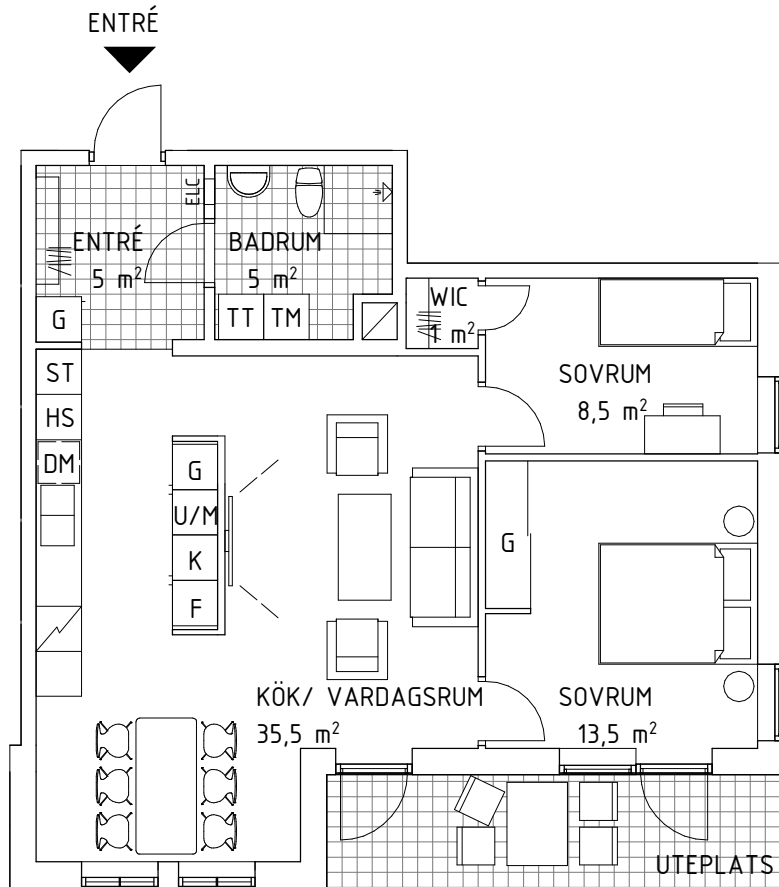

3 RUM OCH KÖK

71,3 m²

Lägenhet A-0901

- G GARDEROB
- ST STÄDSKÅP
- HS HÖGSKÅP
- TM TVÄTTMASKIN
- TT TORKTUMLARE
- KM KOMBIMASKIN
- ELC EL/ MEDIACENTRAL
- K KYL
- F FRYS
- U/M UGN/ MICRO
- U/M KOMBINERAD UGN/MICRO UNDER SPISHÄLL
- DM DISKMASKIN
- DISKHÖ
- SPIS
- SCHAKT
- LÄGRE TAKHÖJD, 1,9 m VID LINJE CA 0,7 m SOM LÄGST
- WIC WALK IN CLOSET

HUS A

HUS B