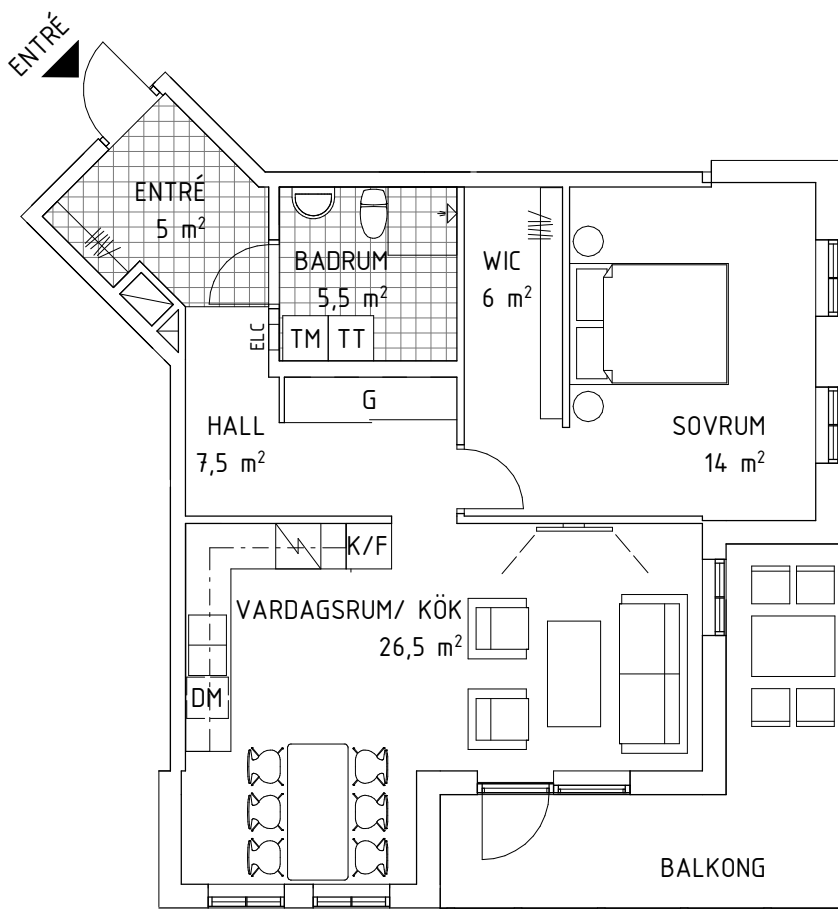

2 RUM OCH KÖK

67,8 m²
Lägenhet B-1004

- G GARDEROB
- ST STÄDSKÅP
- HS HÖGSKÅP
- TM TVÄTTMASKIN
- TT TORKTUMLARE
- KM KOMBIMASKIN
- ELC EL/ MEDIACENTRAL
- K KYL
- F FRYS
- U/M UGN/ MICRO
- DM DISKMASKIN
- DISKHO DISKHO
- SPIS SPIS
- LÄGRE TAKHÖJD, 1,9 m VID LINJE CA 0,7 m SOM LÄGST
- WIC WALK IN CLOSET

HUS A

HUS B