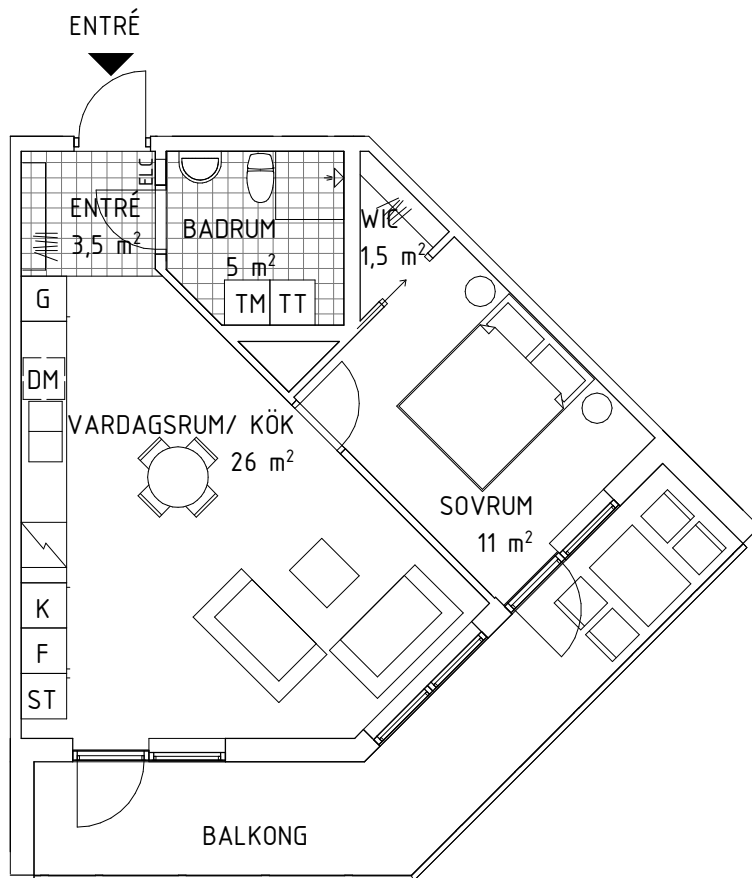

2 RUM OCH KÖK

49,5 m²
Lägenhet B-1003

- G GARDEROB
- ST STÄDSKÅP
- HS HÖGSKÅP
- TM TVÄTTMASKIN
- TT TORKTUMLARE
- KM KOMBIMASKIN
- ELC EL/ MEDIACENTRAL
- K KYL
- F FRYS
- U/M UGN/ MICRO
- DM DISKMASKIN
- DISKHÖ DISKHÖ
- SPIS SPIS
- LÄGRE TAKHÖJD,
1,9 m VID LINJE
CA 0,7 m SOM LÄGST
- WIC WALK IN CLOSET

HUS A

HUS B