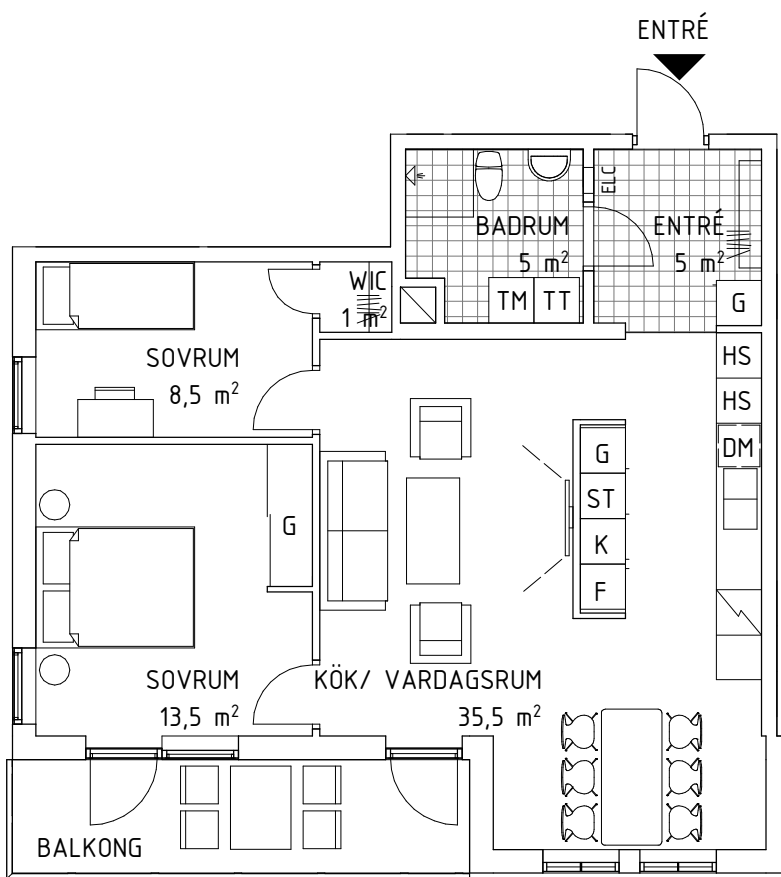

3 RUM OCH KÖK

71,5 m²
Lägenhet B-1002

- G GARDEROB
- ST STÄDSKÅP
- HS HÖGSKÅP
- TM TVÄTTMASKIN
- TT TORKTUMLARE
- KM KOMBIMASKIN
- ELC EL/ MEDIACENTRAL
- K KYL
- F FRYS
- U/M UGN/ MICRO
- DM DISKMASKIN
- DISKHO DISKHO
- SPIS SPIS
- LÄGRE TAKHÖJD,
1,9 m VID LINJE
CA 0,7 m SOM LÄGST
- WIC WALK IN CLOSET

HUS A

HUS B