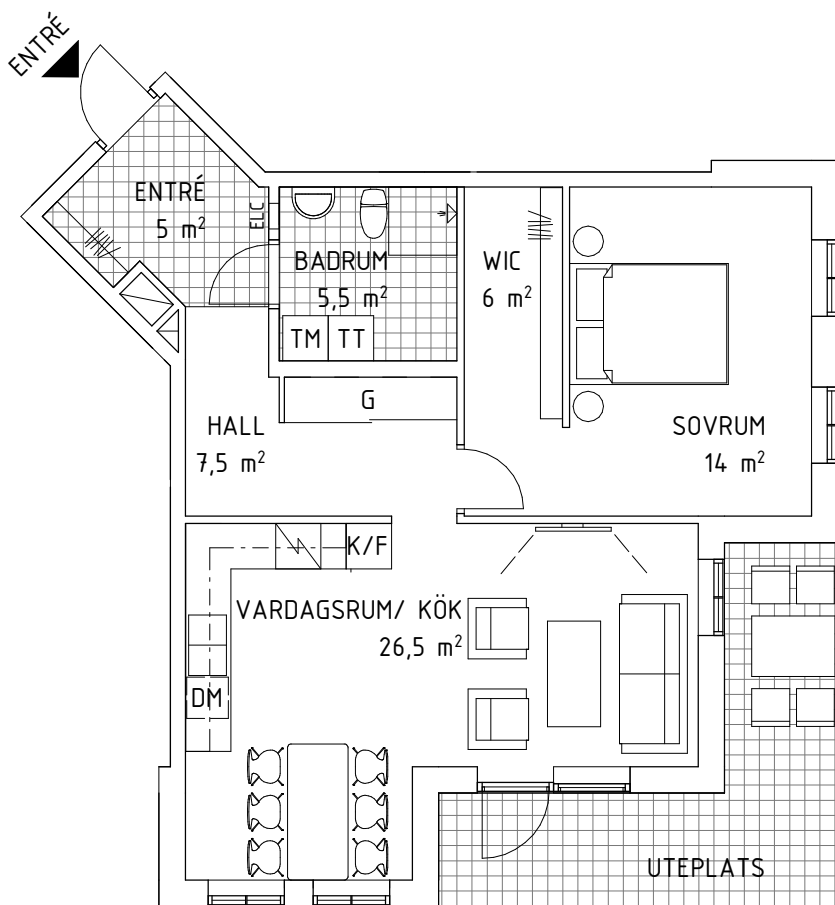

2 RUM OCH KÖK

66,5 m²
Lägenhet B-0904

- G GARDEROB
- ST STÄDSKÅP
- HS HÖGSKÅP
- TM TVÄTTMASKIN
- TT TORKTUMLARE
- KM KOMBIMASKIN
- ELC EL/ MEDIACENTRAL
- K KYL
- F FRYS
- U/M UGN/ MICRO
- DM DISKMASKIN
- DISKHO DISKHO
- SPIS SPIS
- LÄGRE TAKHÖJD,
1,9 m VID LINJE
CA 0,7 m SOM LÄGST
- WIC WALK IN CLOSET

HUS A

HUS B