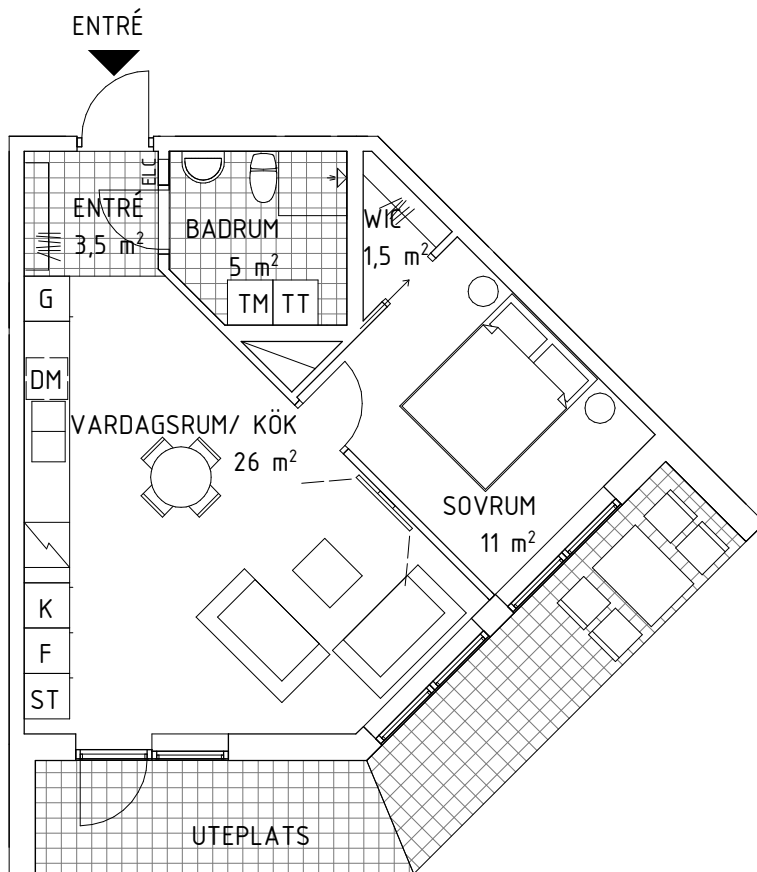

2 RUM OCH KÖK

49 m²
Lägenhet B-0903

- G GARDEROB
- ST STÄDSKÅP
- HS HÖGSKÅP
- TM TVÄTTMASKIN
- TT TORKTUMLARE
- KM KOMBIMASKIN
- ELC EL/ MEDIACENTRAL
- K KYL
- F FRYS
- U/M UGN/ MICRO
- DM DISKMASKIN
- DISKHO DISKHO
- SPIS SPIS
- LÄGRE TAKHÖJD,
1,9 m VID LINJE
CA 0,7 m SOM LÄGST
- WIC WALK IN CLOSET

HUS A

HUS B