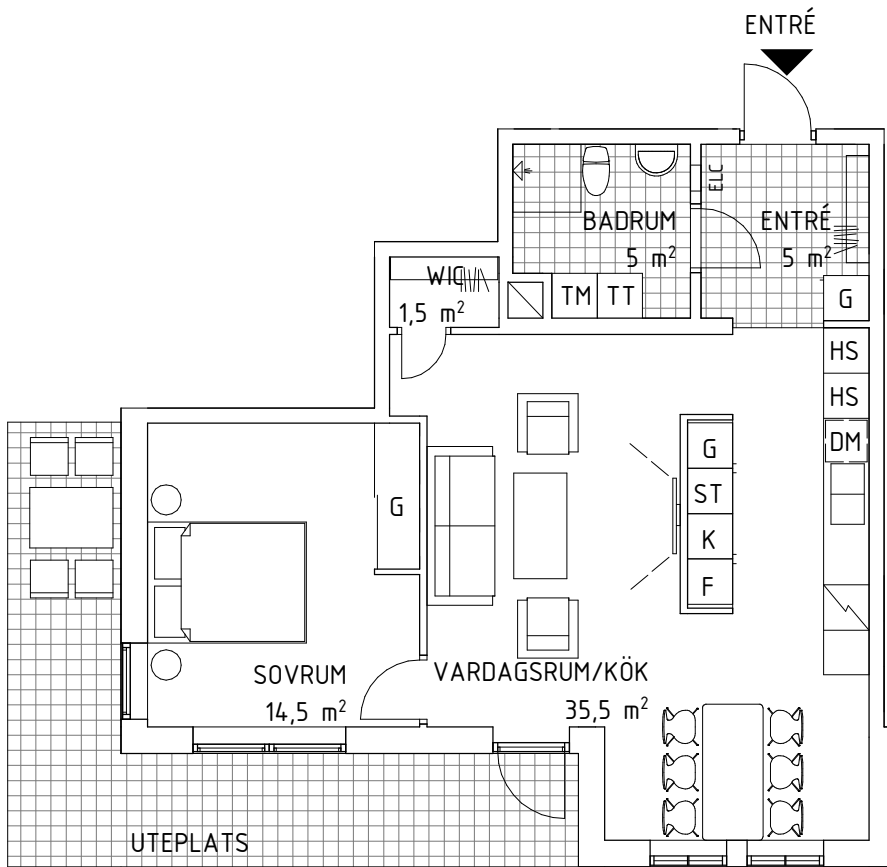

2 RUM OCH KÖK

64,5 m²
Lägenhet B-0902

- G GARDEROB
- ST STÄDSKÅP
- HS HÖGSKÅP
- TM TVÄTTMASKIN
- TT TORKTUMLARE
- KM KOMBIMASKIN
- ELC EL/ MEDIACENTRAL
- K KYL
- F FRYS
- U/M UGN/ MICRO
- DM DISKMASKIN
- DK DISKHO
- SP SPIS
- LÄGRE TAKHÖJD,
1,9 m VID LINJE
CA 0,7 m SOM LÄGST
- WIC WALK IN CLOSET

HUS A

HUS B